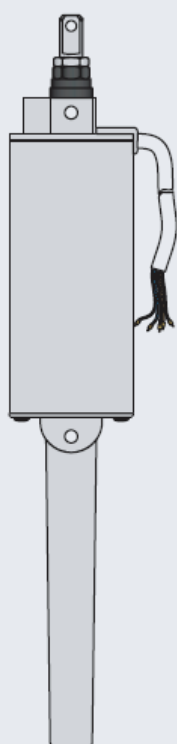

PIECES DETACHEES

Vérins électriques battants

DESCRIPTION

- Corps en aluminium laqué
- Tige matériaux inoxydables
- Alimentation 220 V
- Indice de protection IP54

PRÉCAUTIONS D'UTILISATION

Si l'ouverture ne s'effectue pas, vérifier :

- que l'ouvrant n'est pas bloqué
- que le vérin est bien alimenté

Etendue Course + corps (en mm)	
Diamètre du CORPS (en mm)	
Force (en N)	
Quantité	

ATTENTION, AFIN DE RESPECTER LE FONCTIONNEMENT ET LA CONFORMITÉ DES LANTERNEAUX DE LA MARQUE DÔME DU PUY, IL FAUT IMPERATIVEMENT UTILISER LES VÉRINS ÉLECTRIQUES VENDUS PAR 2CA.